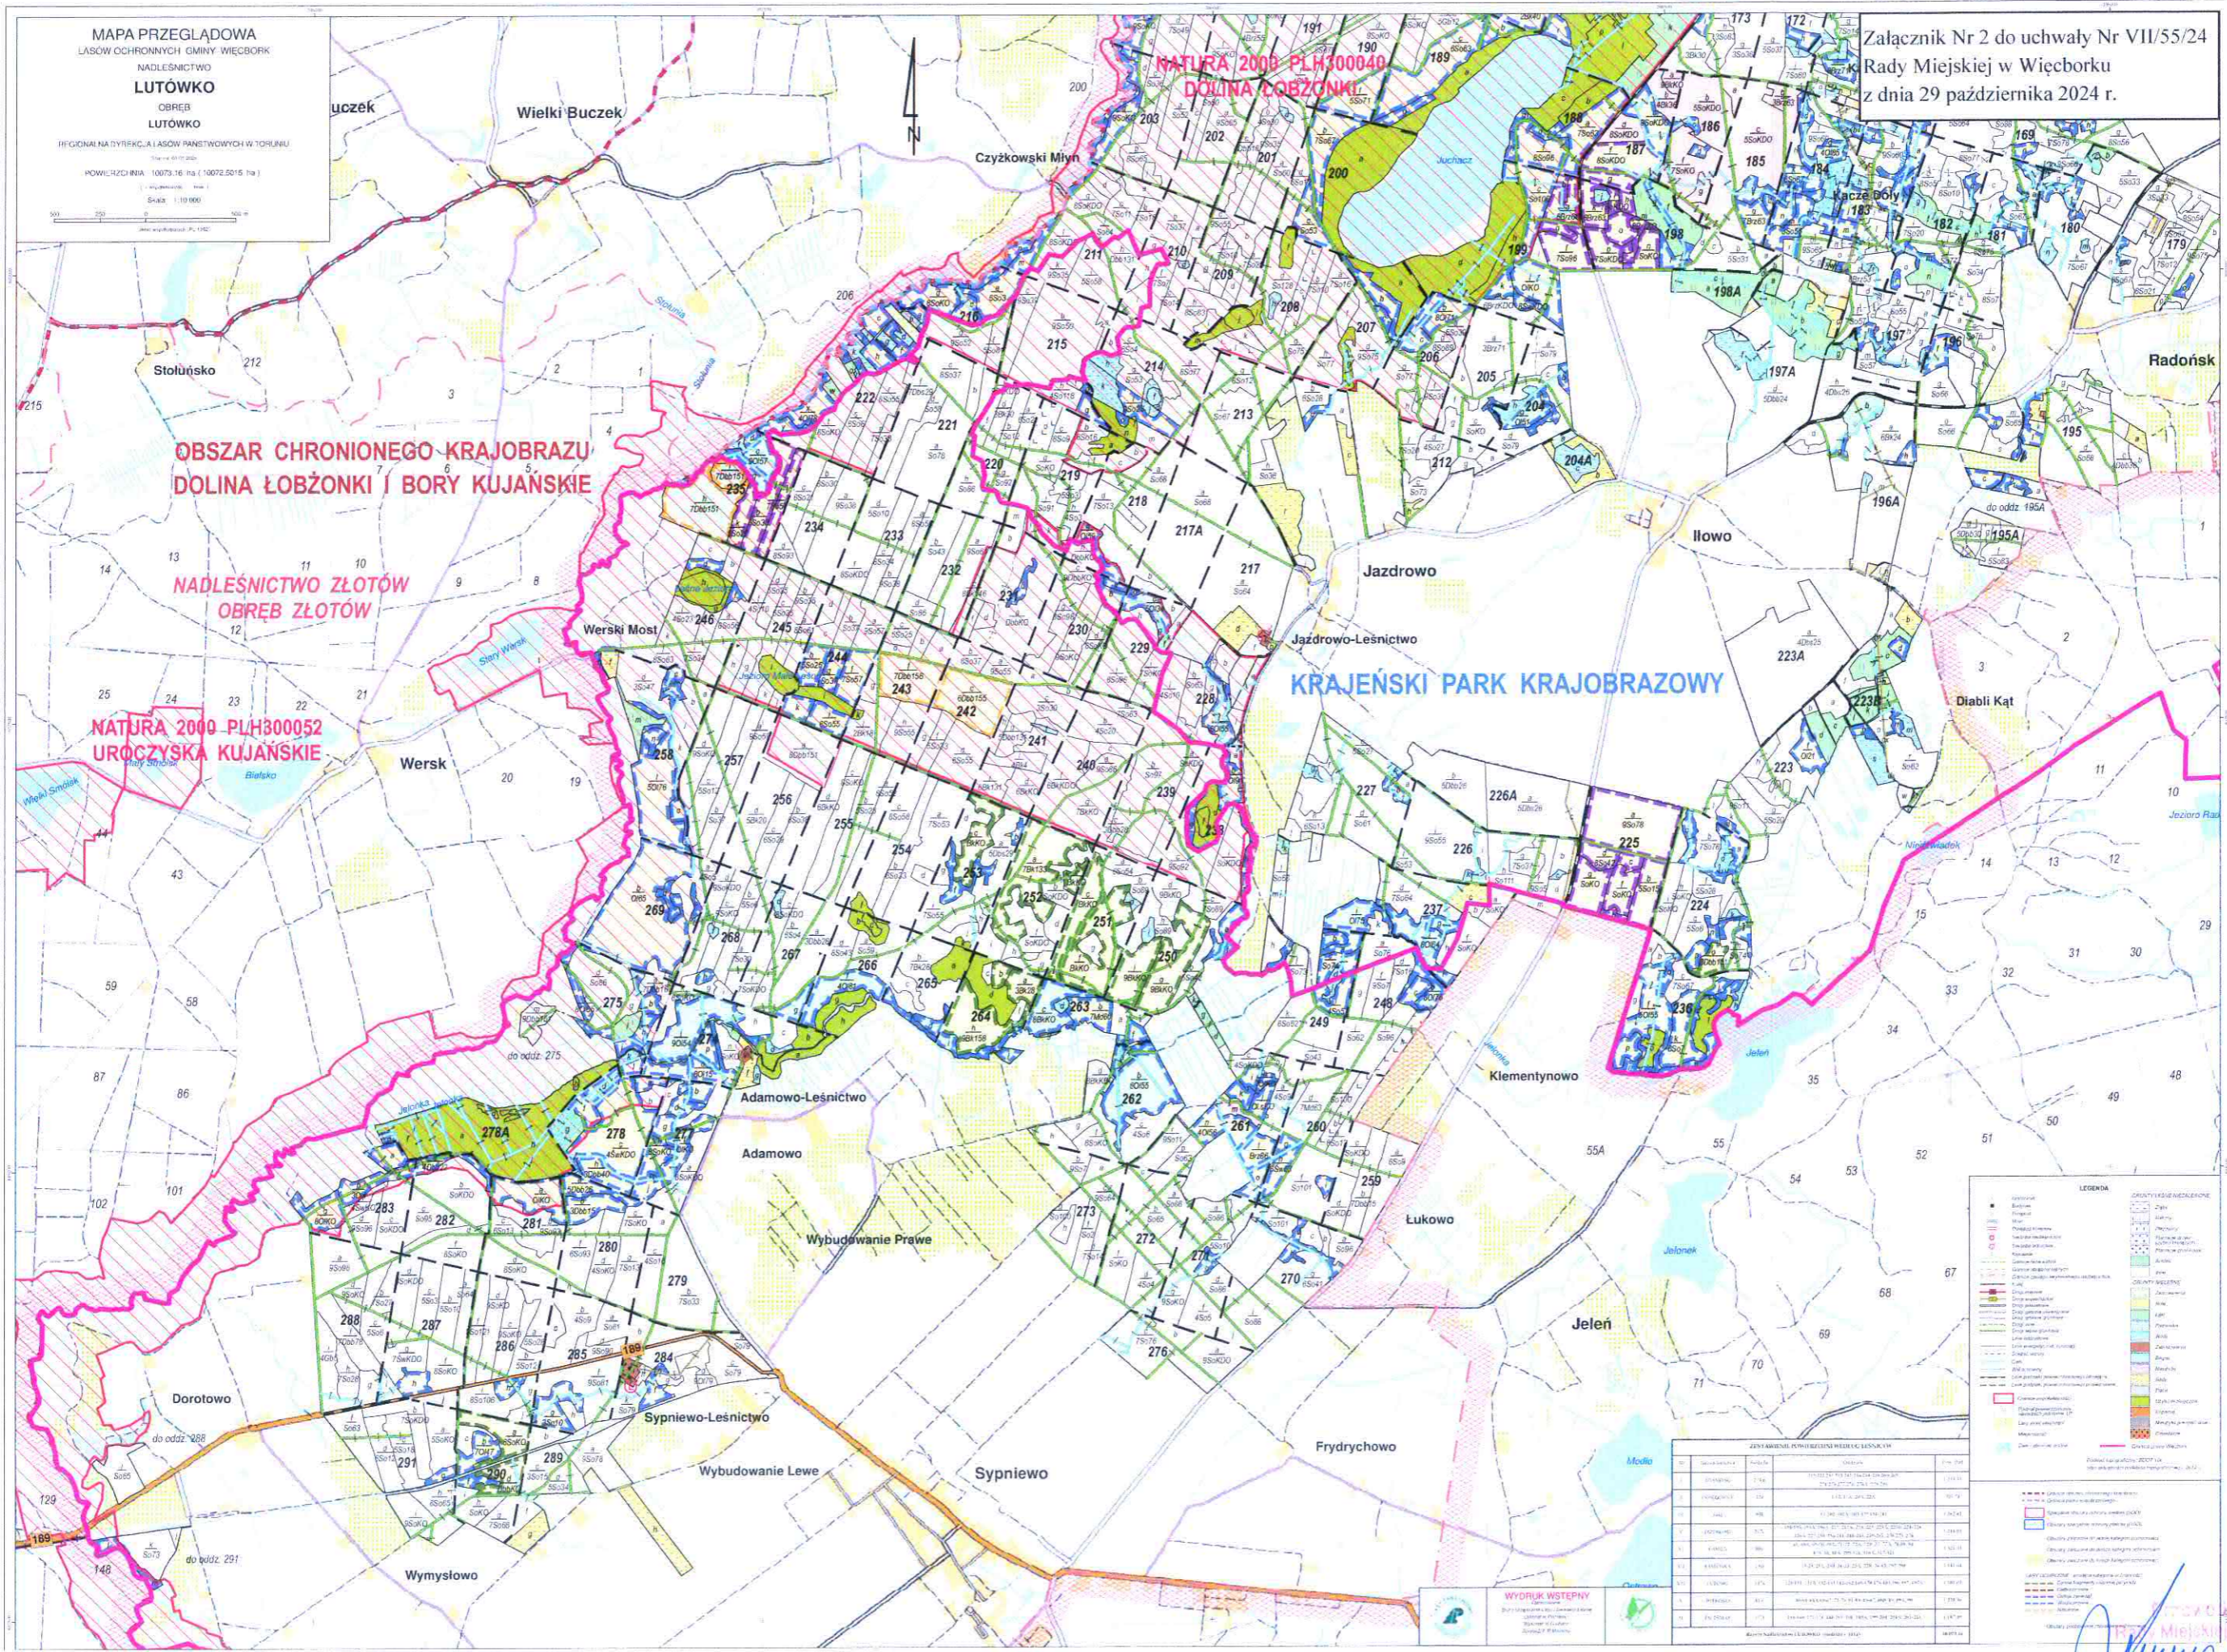

MAPA PRZEGLĄDOWA

LASÓW OCHRONNYCH GMINY WIĘCBÓRK

NADLEŚNICTWO

LUTÓWKO

OBREB

LUTÓWKO

REGIONALNA DYREKCJA LASÓW PAŃSTWOWYCH W TORUNIU

POWIERZCHNIA 10073,16 ha (10072,5015 ha)

SKALA 1:10 000

Załącznik Nr 2 do uchwały Nr VII/55/24
Rady Miejskiej w Więcborku
z dnia 29 października 2024 r.

M. Jankowski
Strona 1